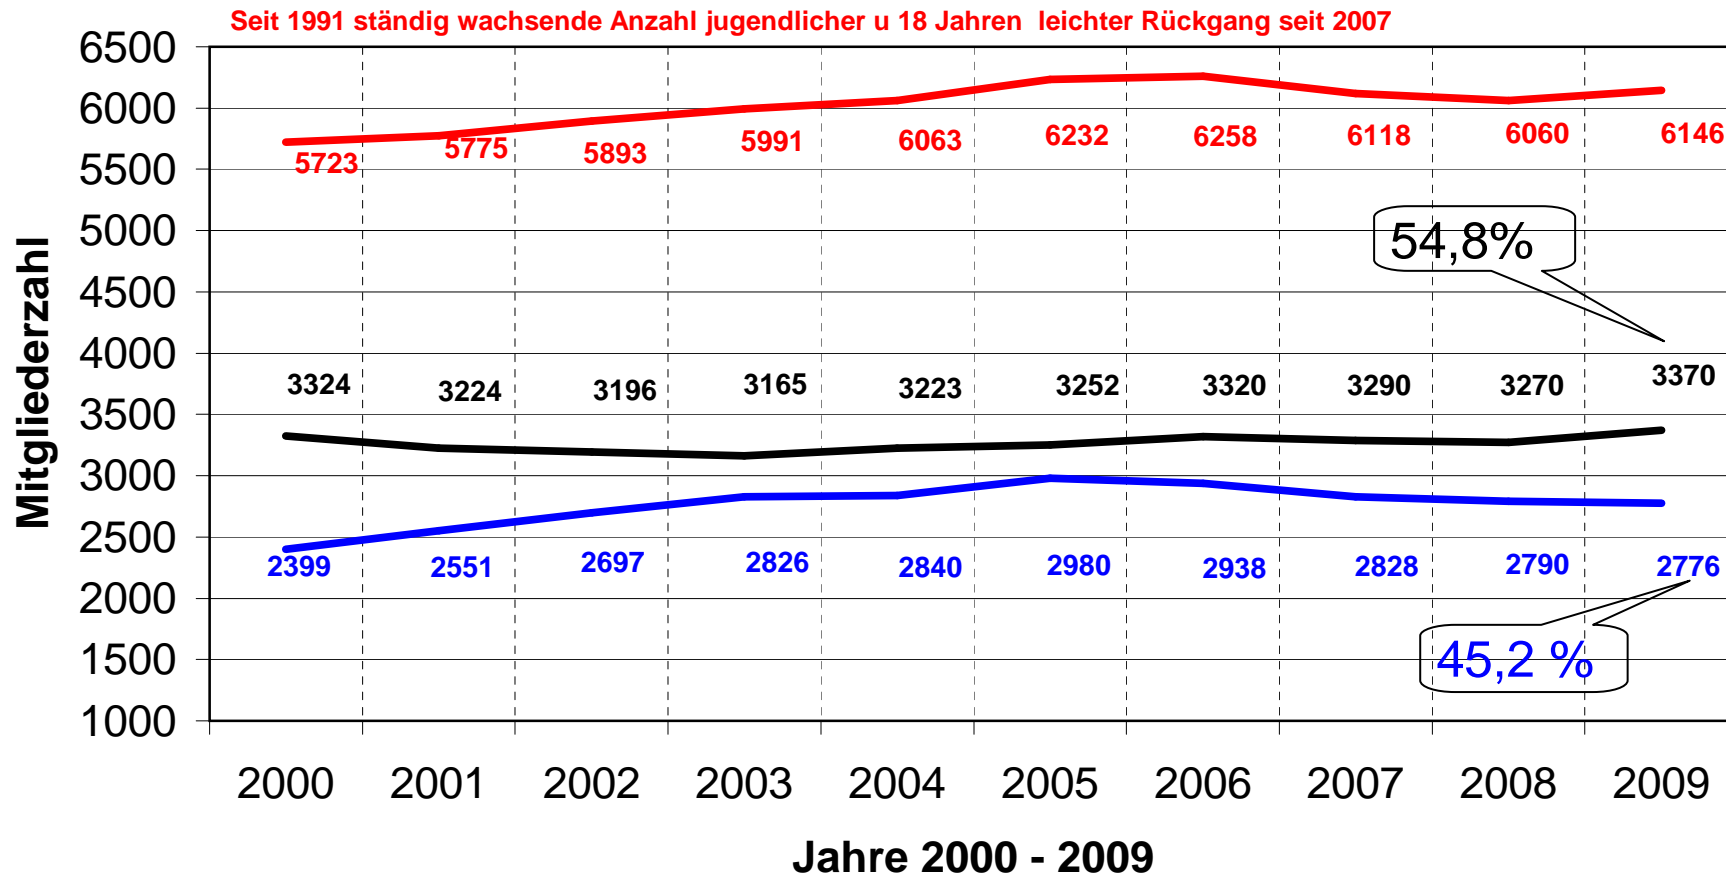

# Blasmusik - Kreisverband - Zollernalb e.V.

## Mitgliederbestands-Entwicklung bis 2009

— ges. Mitglieder — unter 18 Jahren — über 18 Jahren