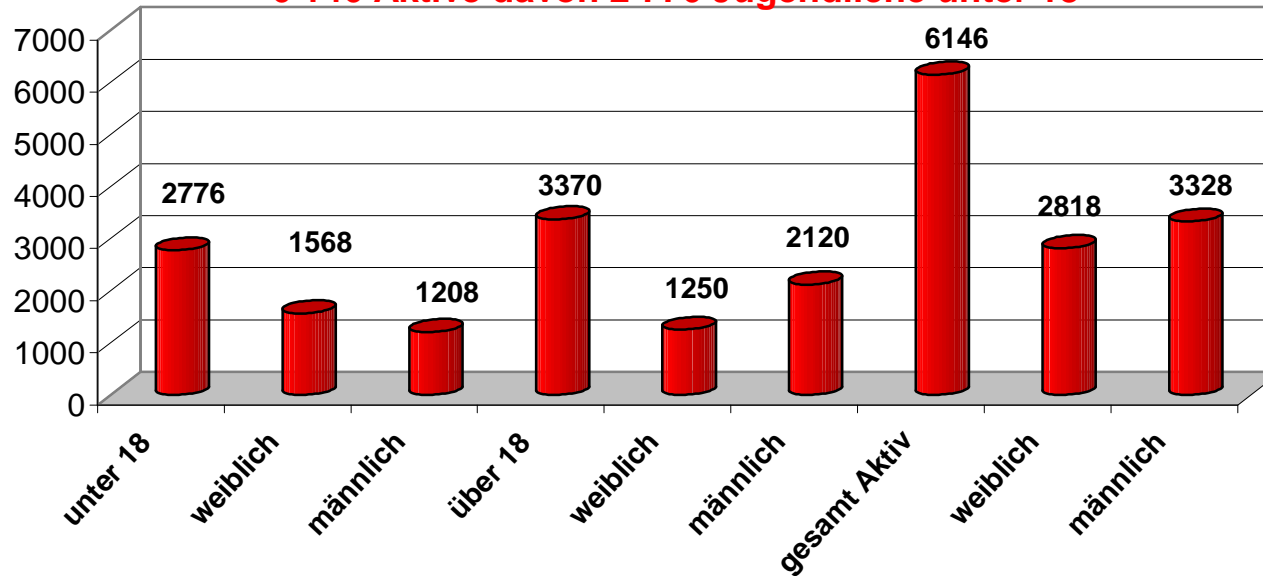

Aktive Musiker weiblich / männlich / gesamt 2009

6 146 Aktive davon 2 776 Jugendliche unter 18

Der Blasmusik Kreisverband Zollernalb hat derzeit

12518 fördernde Mitglieder.

J. Braun 09. März 2009