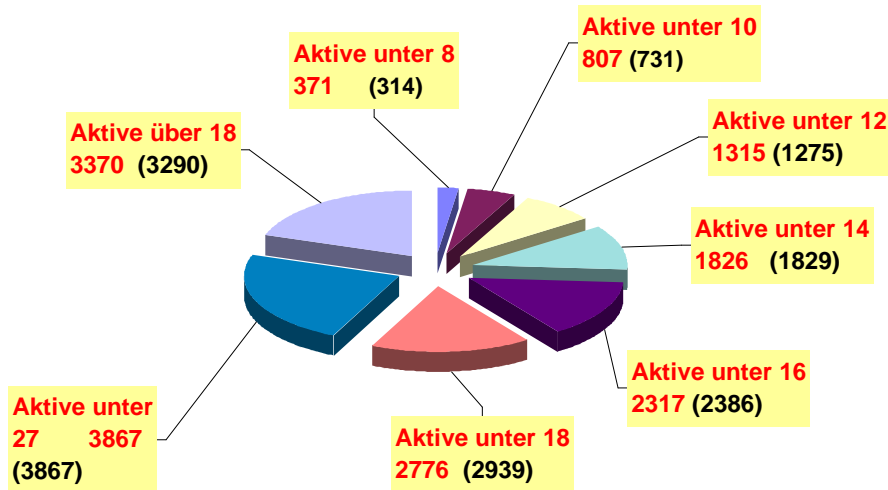

Aktive Musiker weiblich / männlich / gesamt 2009

6 146 Aktive davon 2 776 Jugendliche unter 18

Der Blasmusik Kreisverband Zollernalb hat derzeit

12518 fördernde Mitglieder.

J. Braun 09. März 2009